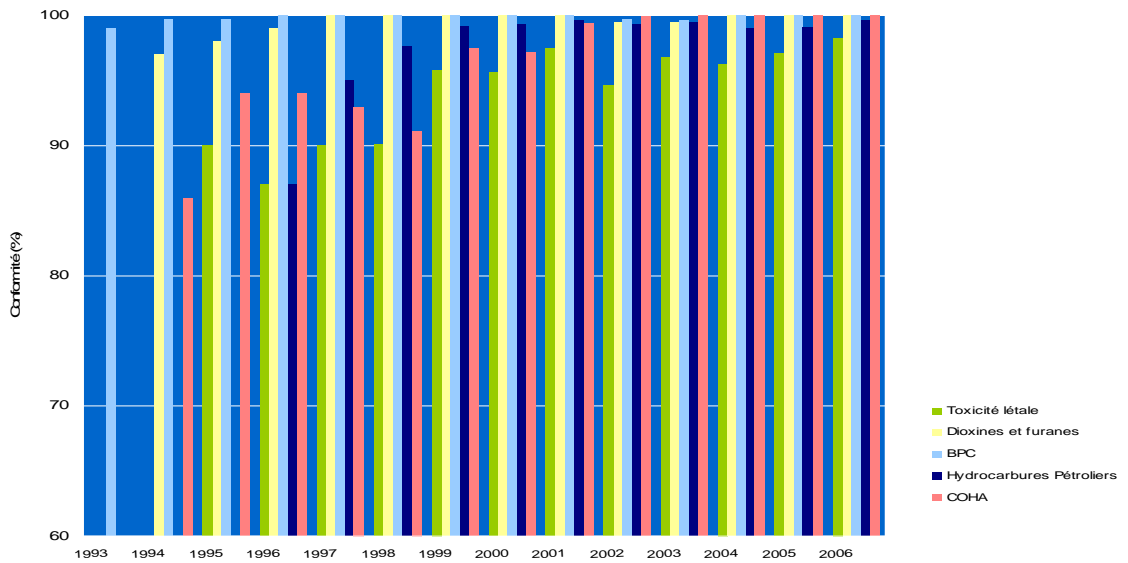

Mise à jour des données de Performance environnementale de l'industrie papetière québécoise

De l'eau plus claire

Une évolution encore positive

De l'air plus pur

Des progrès encore remarquables

Des résidus revalorisés