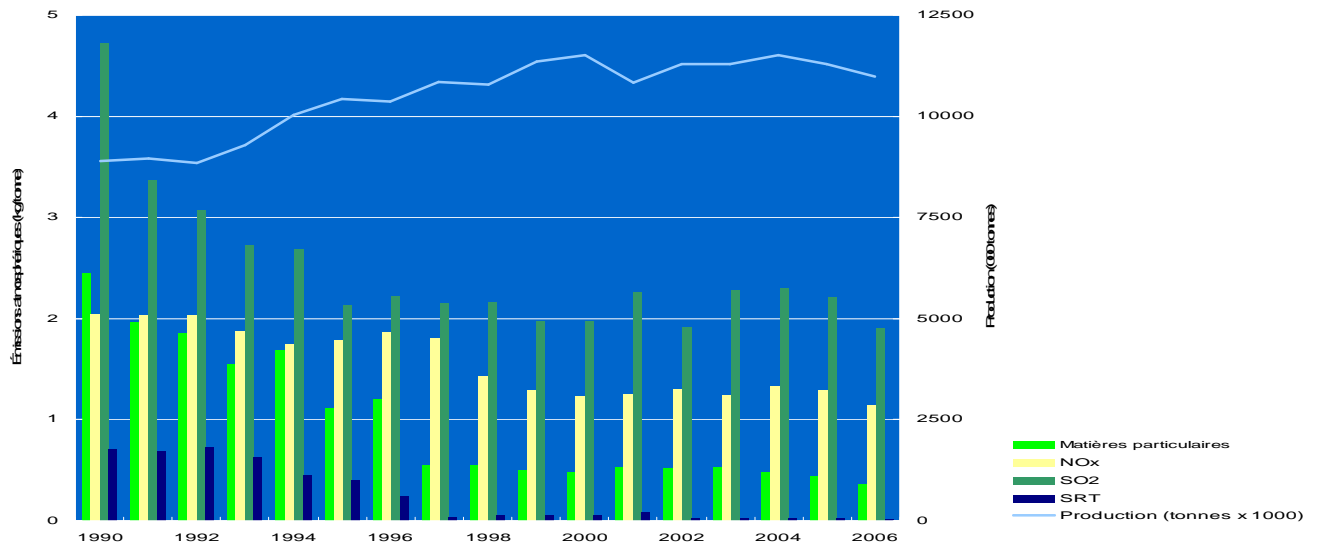

Mise à jour des données de Performance environnementale de l'industrie papetière québécoise

De l'eau plus claire

Une évolution encore positive

De l'air plus pur

Des progrès encore remarquables

Des résidus revalorisés